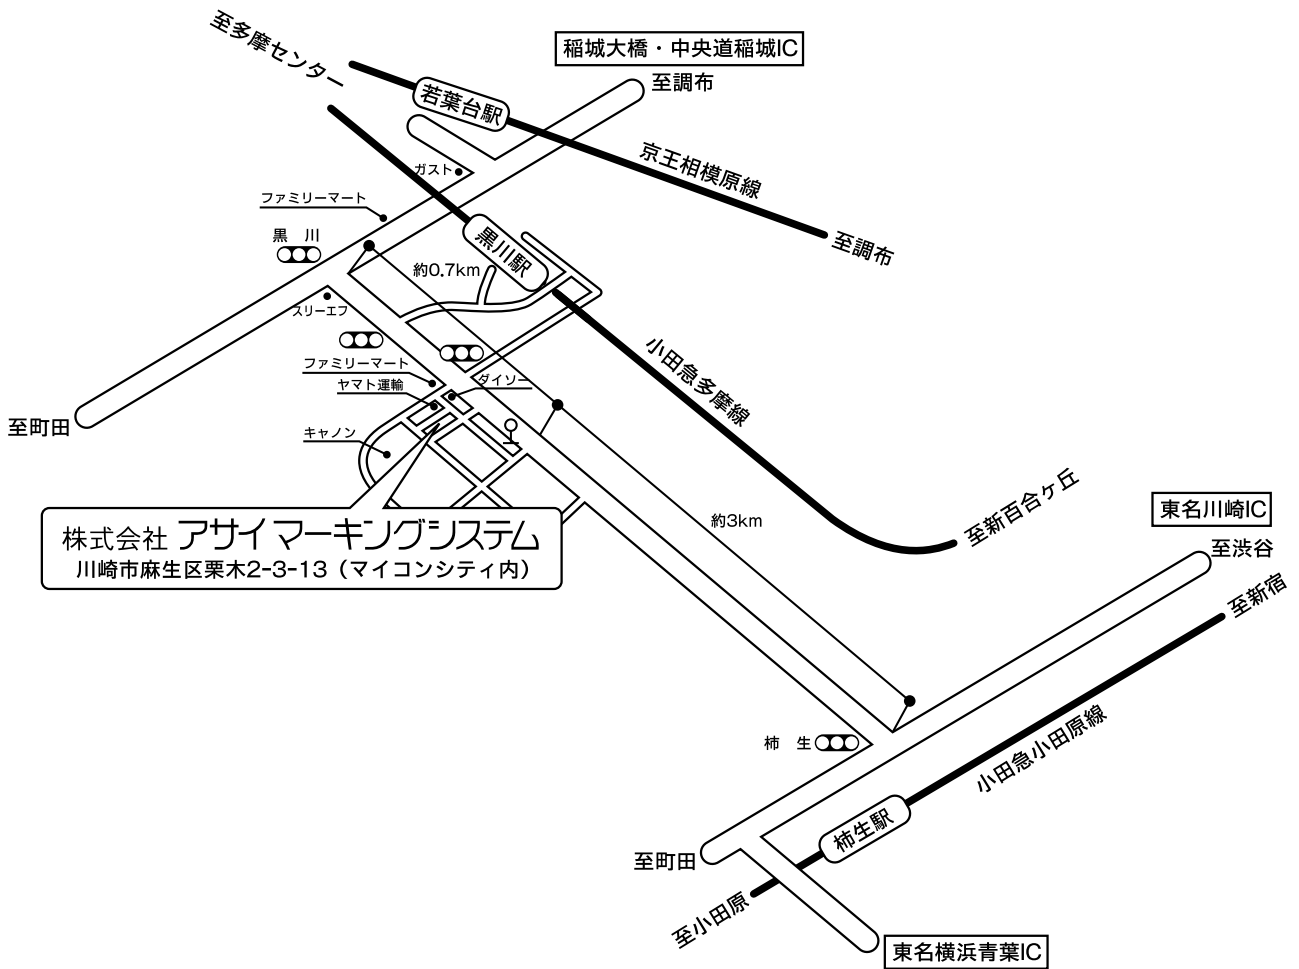

アクセス案内図

■鉄道利用の場合

小田急多摩線黒川駅下車 徒歩8～10分 (新宿より約40分)
※多摩急行は停車しません

■バス利用の場合

小田急小田原線柿生駅下車 柿生駅北口5番乗場
調布駅行・稲城駅行・青葉台駅行に乗車12分 仲谷戸下車徒歩4分